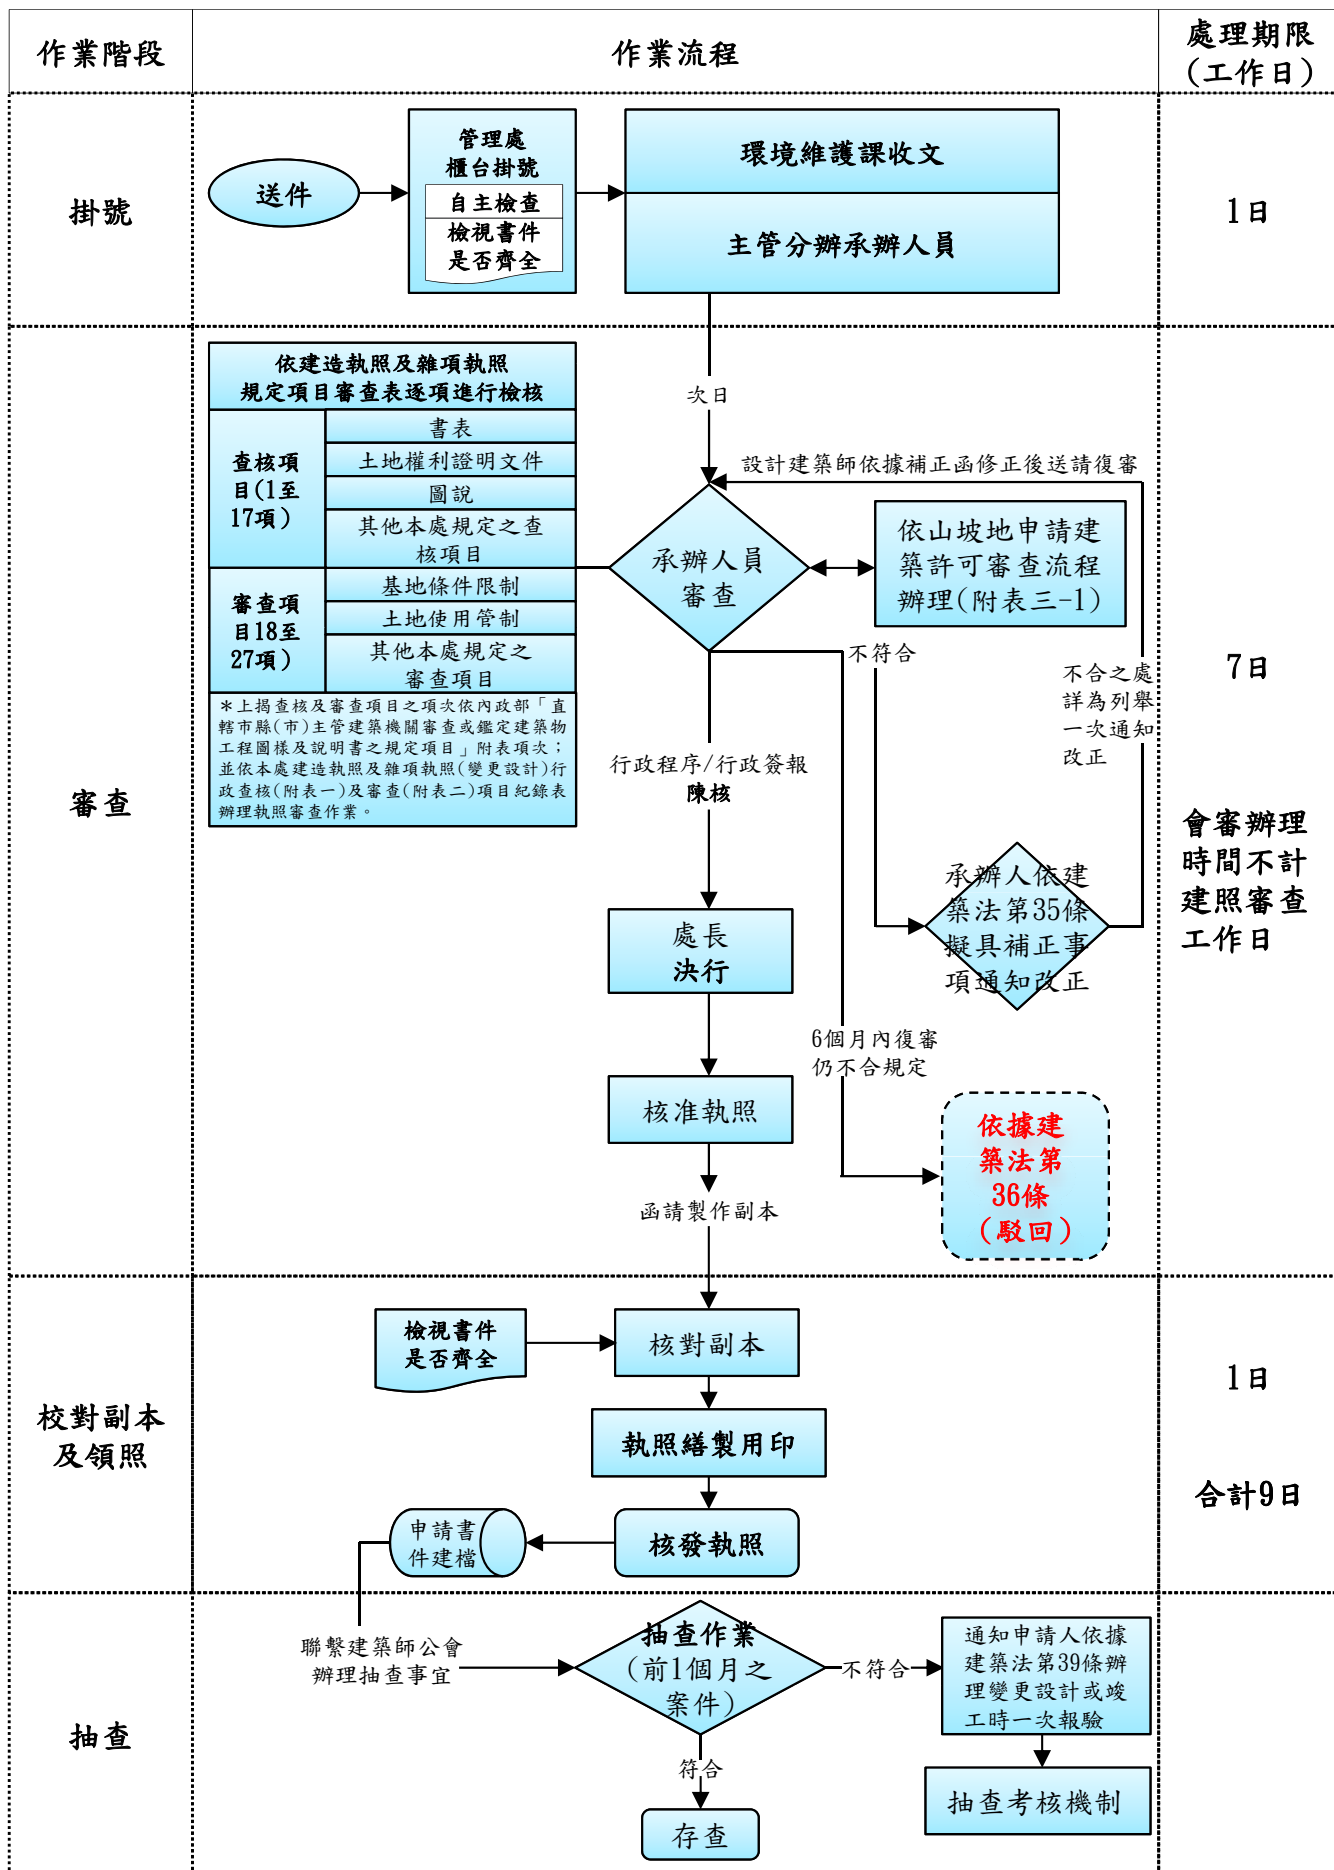

陽明山國家公園建造執照及雜項執照(變更設計)審查作業流程圖 (附表三)

# 山坡地申請建築許可審查流程(附表三-1)