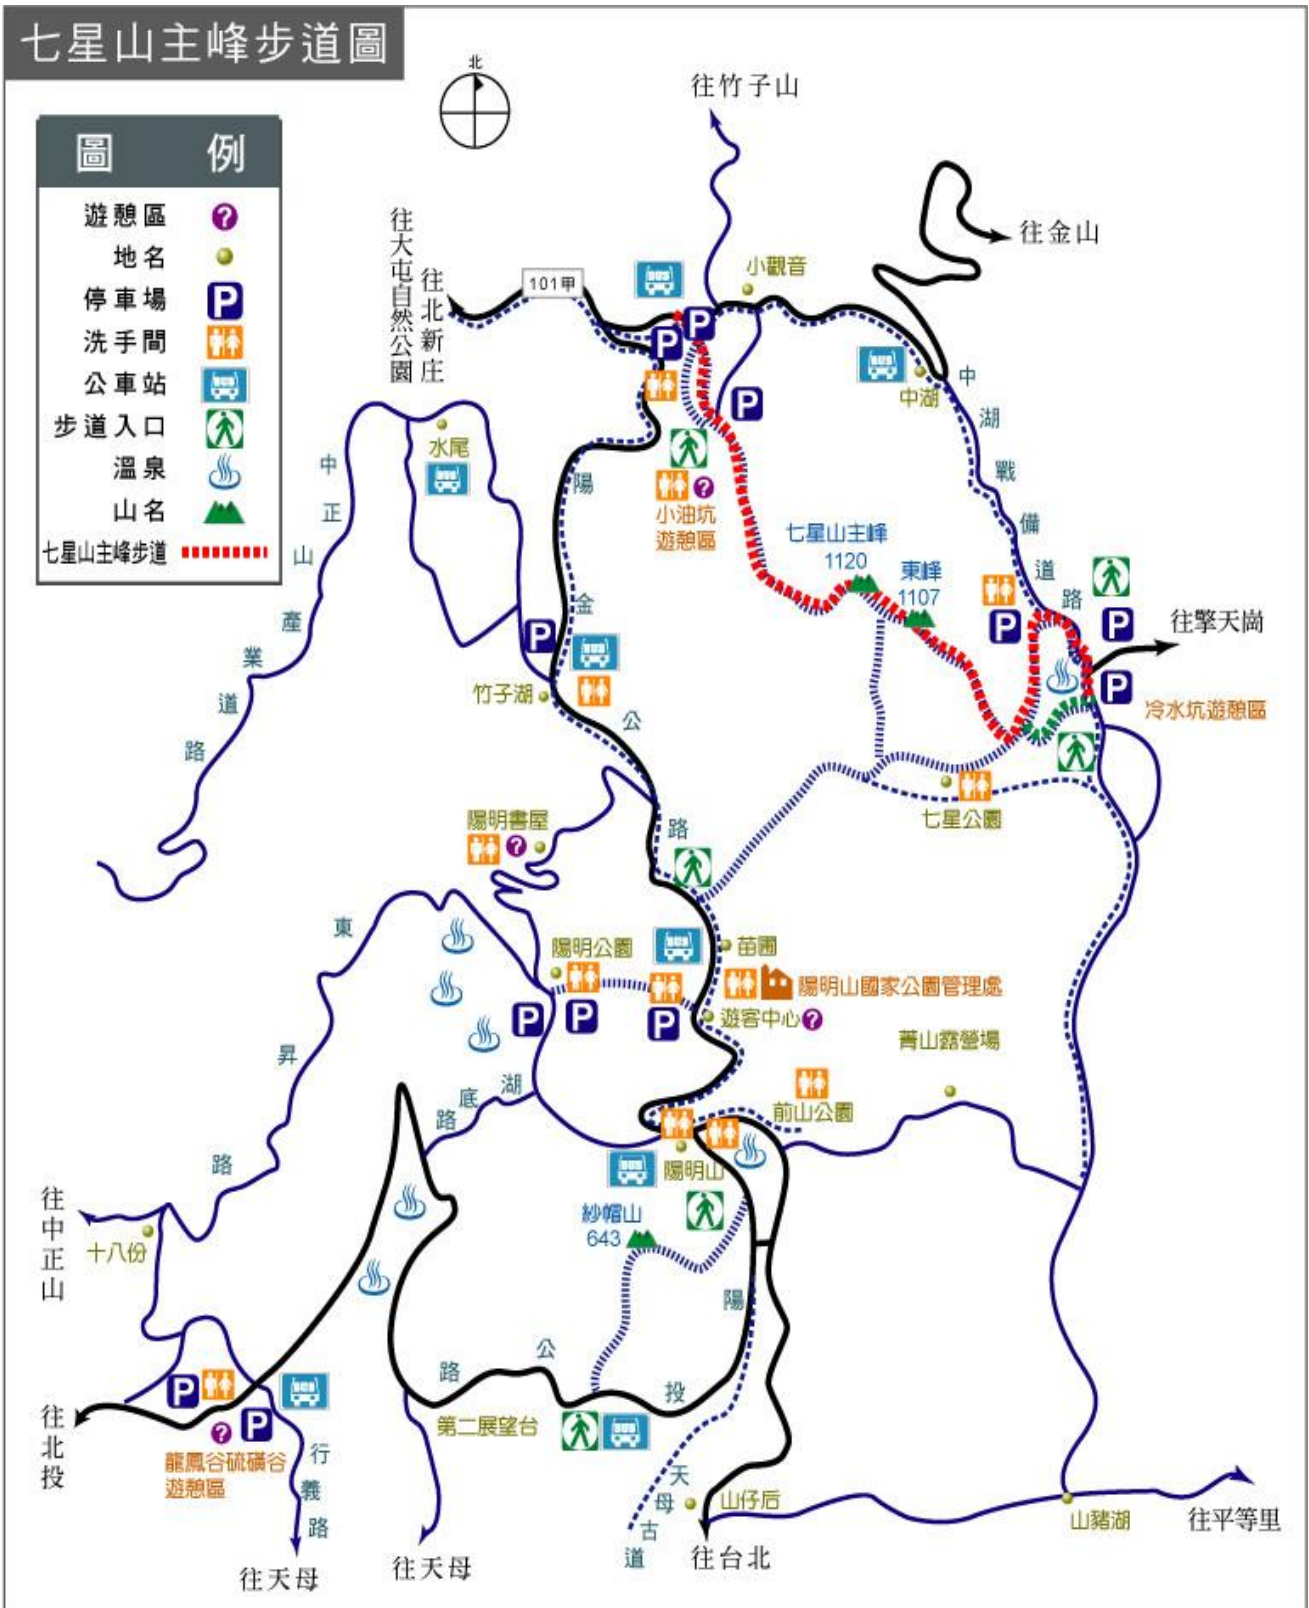

# 七星山遊記

記錄人：

記錄日期：

# 七星山主峰步道圖

圖	例
遊憩區	?
地名	●
停車場	P
洗手間	🚻
公車站	🚌
步道入口	👣
溫泉	♨️
山名	🏔️
七星山主峰步道	——●——

# 七星山地貌自然資源勘查表

Who(記錄者)：

地表的大洞

where(在哪裡發現)：

what(這是什麼)：

why(怎麼形成的)：

how(如何影響生態、環境)：

很輕很臭的石頭

where(在哪裡發現)：

what(這是什麼)：

why(怎麼形成)：

how(如何影響生態、環境)：

前禿後綠

where(在哪裡發現)：

what(這是什麼)：

why(形成的原因)：